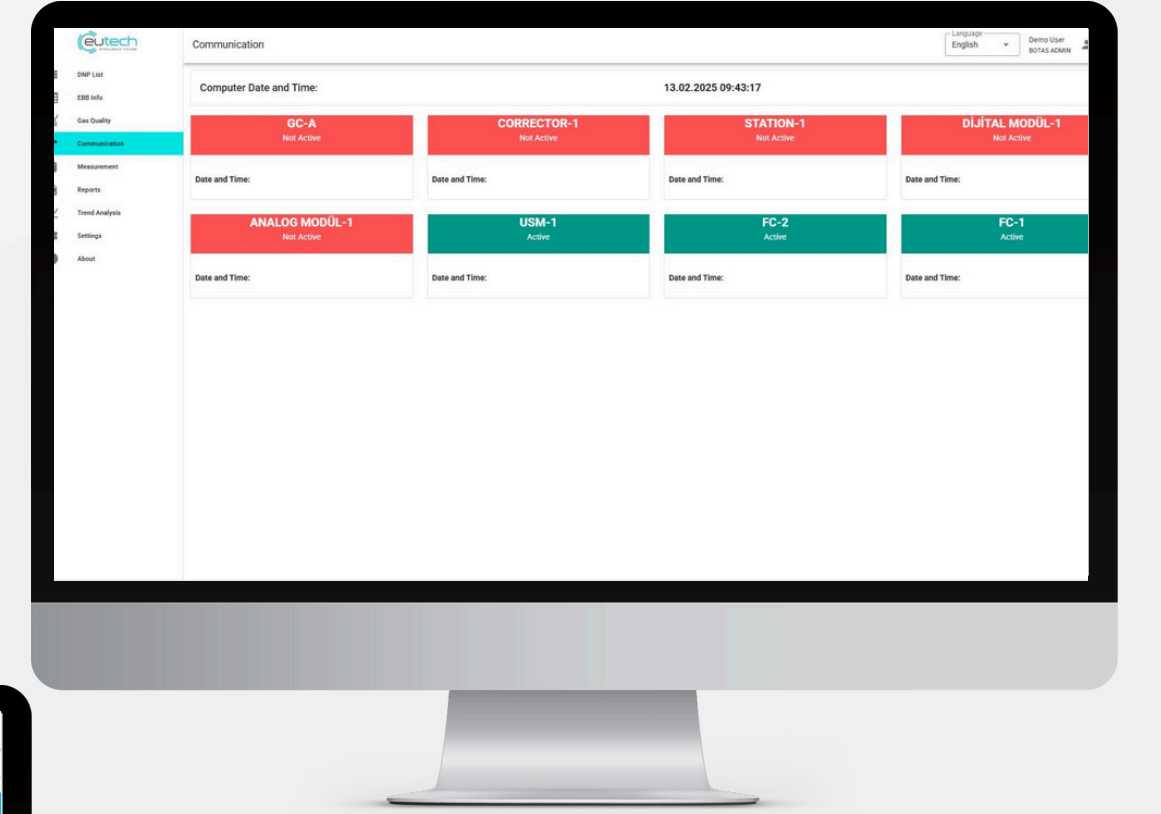

DOĞALGAZ ÜRÜNLERİMİZ

- Sabit Gaz Dedektörü
- Portatif Gaz Dedektörü
- Alev Dedektörü
- Modulo by Uestco
- Ticari Ölçüm Yazılımı