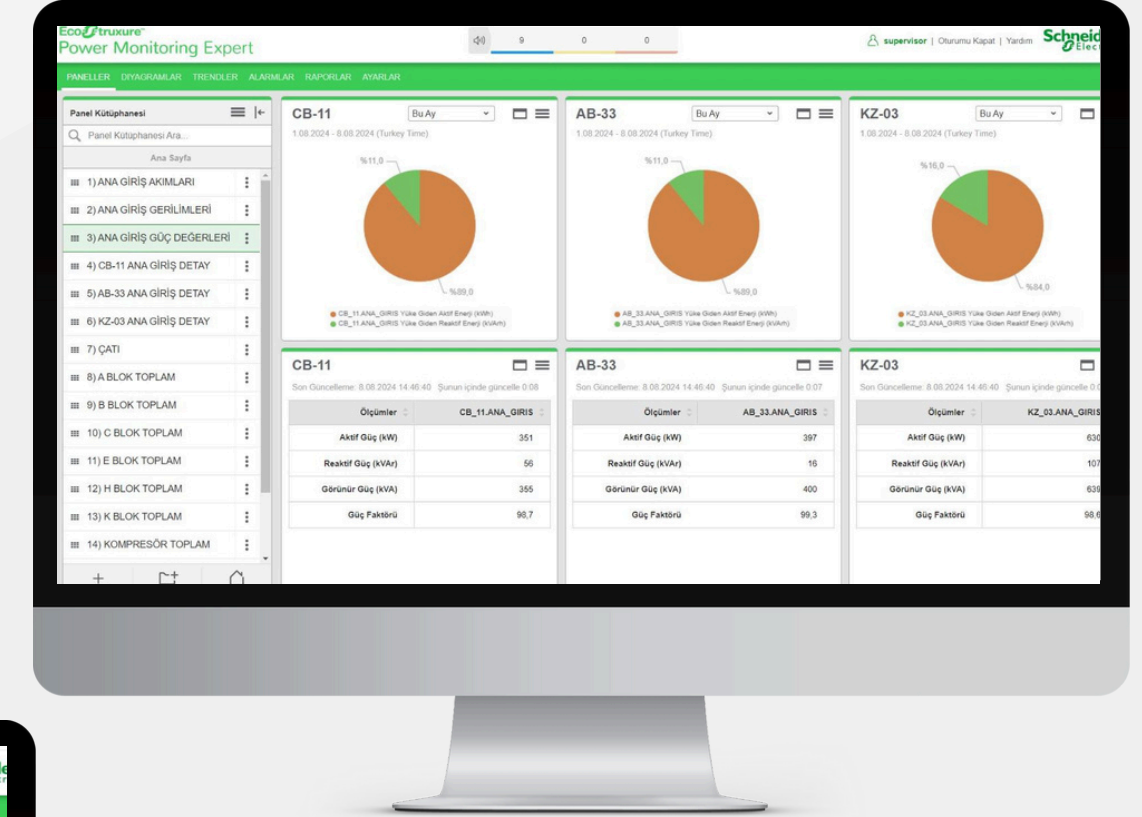

- Kesintisiz Güç Kaynağı
- Endüstriyel Otomasyon Ürünleri
- Enerji İzleme Yazılımı