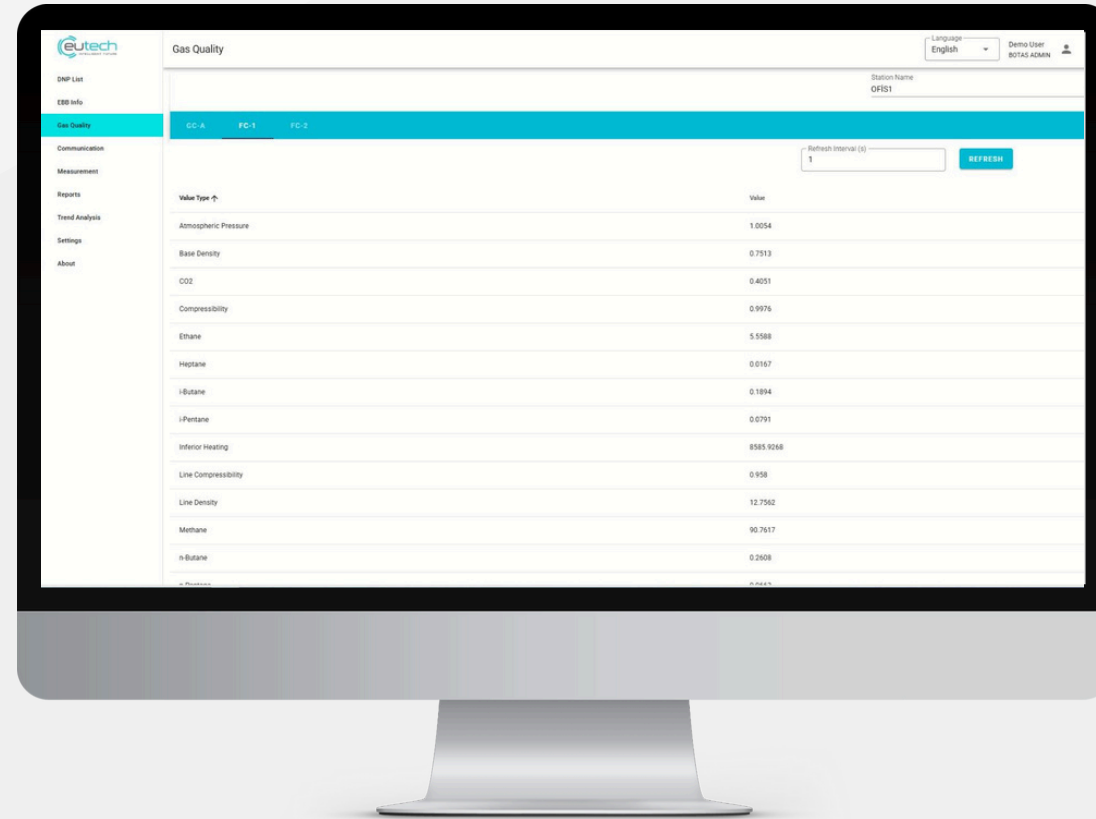

DOĞALGAZ ÜRÜNLERİMİZ

- Sabit Gaz Dedektörü
- Portatif Gaz Dedektörü
- Alev Dedektörü
- Modulo by Uestco
- Ticari Ölçüm Yazılımı