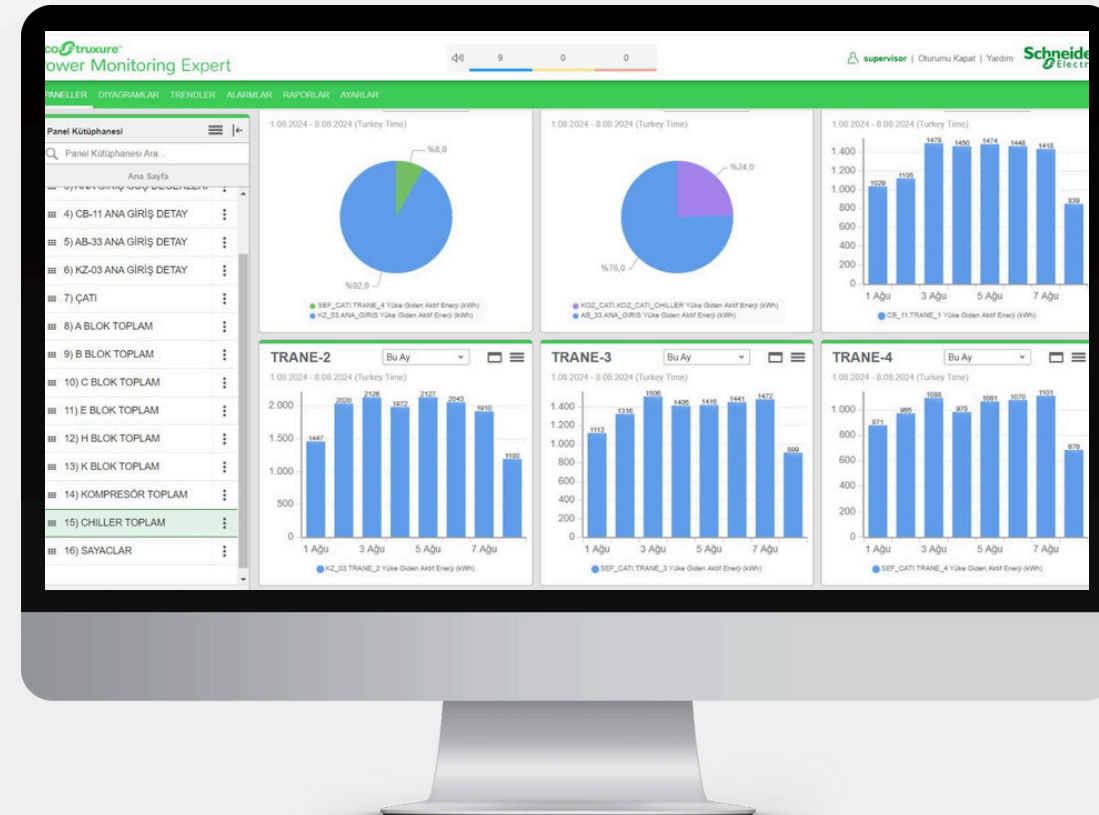

- Kesintisiz Güç Kaynağı
- Endüstriyel Otomasyon Ürünleri
- Enerji İzleme Yazılımı